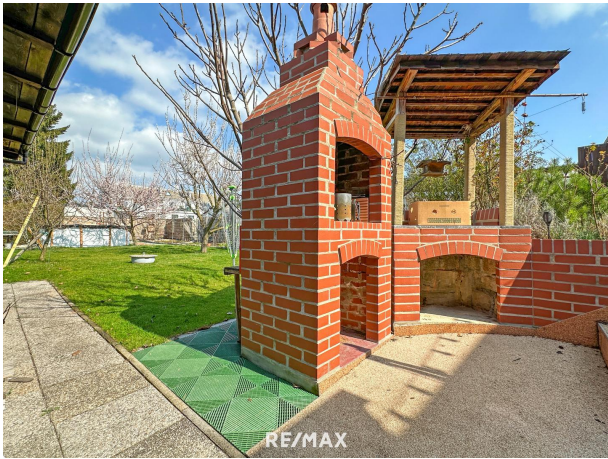

## **Einfamilienhaus mit Gartenidylle in Bahnhofsnähe**

Garten

**Objektnummer: 3679\_1252**

**Eine Immobilie von RE/MAX Eco in Gänserndorf**

## Objektbeschreibung

Highlights der Immobilie auf einen Blick: - Schöner, ruhig gelegener Garten mit vielfältigen Möglichkeiten - Sonnige Terrasse mit Grillplatz - Heller, offener Wohnbereich - Ausgebauter Keller - TOP Infrastruktur, Schnellbahnnähe Sie haben Interesse an diesem großartigen Objekt? Senden Sie uns eine Anfrage und Sie erhalten genauere Details sowie weitere Bilder der Immobilie! Sie haben die Finanzierung Ihres Wohntraums noch nicht abgeklärt? Finden Sie mehr Informationen, um Ihren Wunsch für ein neues Eigenheim zu realisieren: Raiffeisen Wohnkredit: [Hier klicken](#) Wir ersuchen Sie aufgrund der Nachweispflicht gegenüber dem Eigentümer Ihre vollständigen Kontaktdaten (Name, Adresse, Telefonnummer, E-Mail) bekannt zu geben, widrigenfalls Ihre Anfrage leider nicht beantwortet werden kann. Angaben gemäß