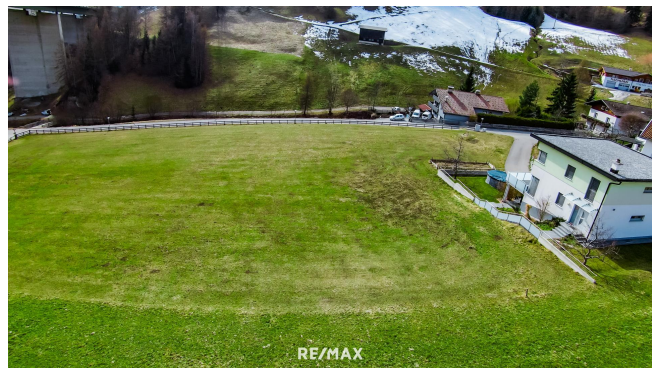

Vielseitiges Angebot – 500 m² großes Grundstück in Matrei am Brenner!

Grundstück Matrei am Brenner

Objektnummer: 1613_11067

Eine Immobilie von RE/MAX Immoreal

Zahlen, Daten, Fakten

Art:	Grundstück - Baugrund Eigenheim
Land:	Österreich
PLZ/Ort:	6143 Matri am Brenner
Kaufpreis:	290.000,00 €
Provisionsangabe:	

Objektbeschreibung

Vielseitiges Angebot – 500 m² großes Grundstück in Matri am Brenner! • Ländliche und sonnige Dorfrandlage • Entfernung zu Innsbruck: ca. 17 km • Grundstücksgröße: ca. 500 m² • Verschiedene Teilungsvarianten des Grundstücks liegen vor • Freizeitaktivitäten (Sommer & Winter) • Über Straße gut erschlossen • Kanal und Glasfaserkabel vorhanden Für nähere Informationen zur Immobilie fordern Sie bitte ein Exposé an. Wir bitten Sie um Verständnis, dass wir unserer Nachweispflicht nachkommen müssen und wir Anfragen nur unter Angabe der vollständigen Kontaktdaten (Name, Adresse, Telefonnummer, Email) beantworten können! Nicht alle Immobilien sind auf der Webseite zu sehen. Sie können uns gerne Ihren Suchwunsch bekannt geben.