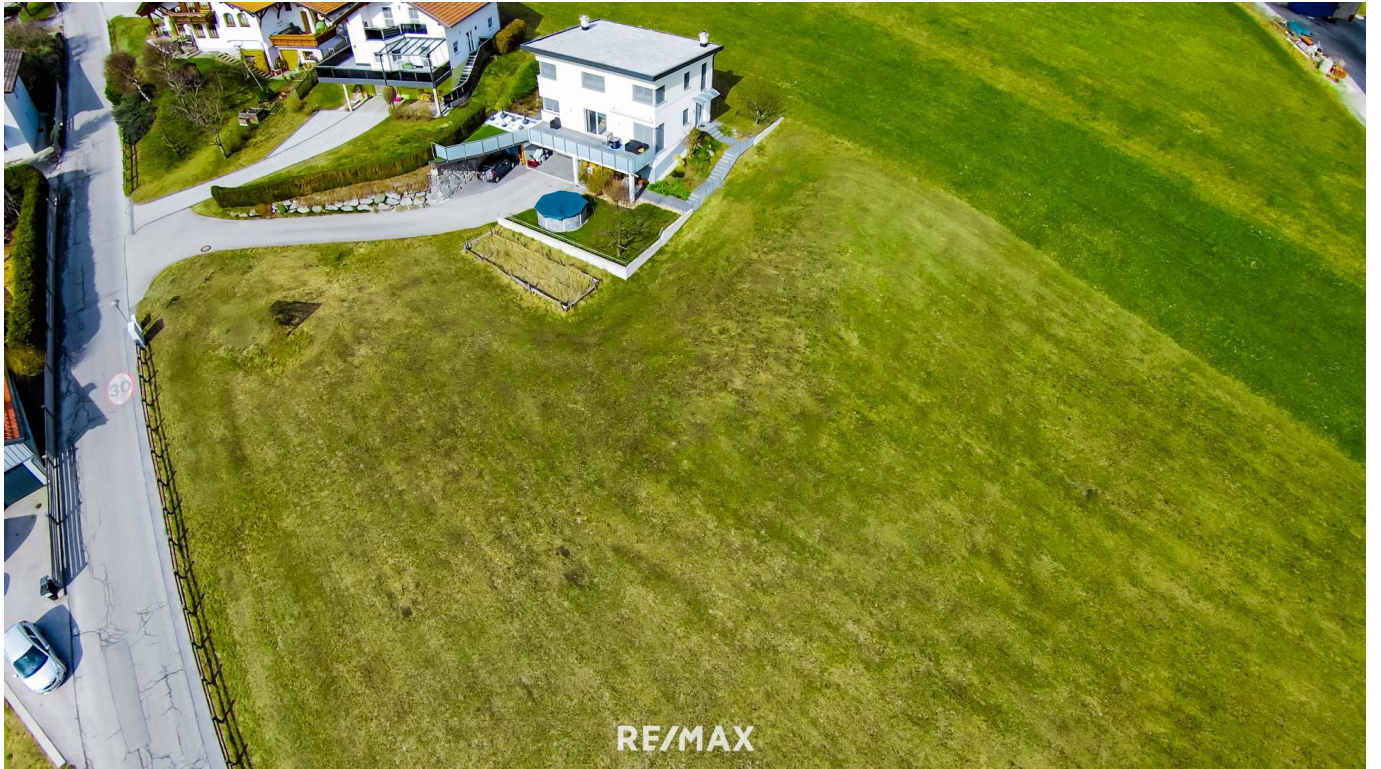

Vielseitiges Angebot – 500 m² großes Grundstück in Matrei am Brenner!

Grundstück Matrei am Brenner

Objektnummer: 1613_11067

Eine Immobilie von RE/MAX Immoreal

Zahlen, Daten, Fakten

Art:	Grundstück - Baugrund Eigenheim
Land:	Österreich
PLZ/Ort:	6143 Matri am Brenner
Kaufpreis:	290.000,00 €
Provisionsangabe:	

Objektbeschreibung

Vielseitiges Angebot – 500 m² großes Grundstück in Matri am Brenner! • Ländliche und sonnige Dorfrandlage • Entfernung zu Innsbruck: ca. 17 km • Grundstücksgröße: ca. 500 m² • Verschiedene Teilungsvarianten des Grundstücks liegen vor • Freizeitaktivitäten (Sommer & Winter) • Über Straße gut erschlossen • Kanal und Glasfaserkabel vorhanden Für nähere Informationen zur Immobilie fordern Sie bitte ein Exposé an. Wir bitten Sie um Verständnis, dass wir unserer Nachweispflicht nachkommen müssen und wir Anfragen nur unter Angabe der vollständigen Kontaktdaten (Name, Adresse, Telefonnummer, Email) beantworten können! Nicht alle Immobilien sind auf der Webseite zu sehen. Sie können uns gerne Ihren Suchwunsch bekannt geben.