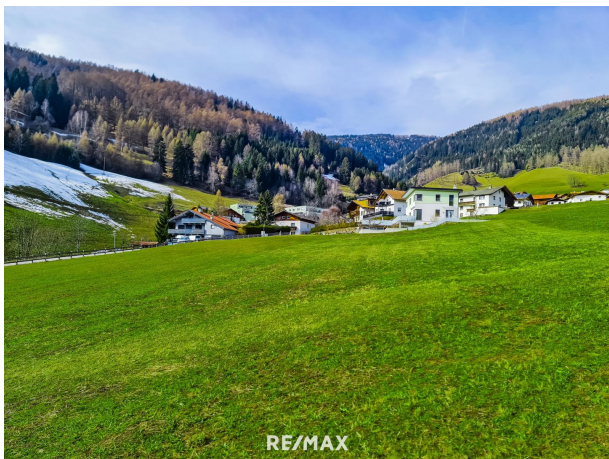

Vielseitiges Angebot – 500 m² großes Grundstück in Matrei am Brenner!

Grundstück Matrei am Brenner

Objektnummer: 1613_11067

Eine Immobilie von RE/MAX Immoreal

Zahlen, Daten, Fakten

Art:	Grundstück - Baugrund Eigenheim
Land:	Österreich
PLZ/Ort:	6143 Matri am Brenner
Kaufpreis:	290.000,00 €
Provisionsangabe:	

Objektbeschreibung

Vielseitiges Angebot – 500 m² großes Grundstück in Matri am Brenner! • Ländliche und sonnige Dorfrandlage • Entfernung zu Innsbruck: ca. 17 km • Grundstücksgröße: ca. 500 m² • Verschiedene Teilungsvarianten des Grundstücks liegen vor • Freizeitaktivitäten (Sommer & Winter) • Über Straße gut erschlossen • Kanal und Glasfaserkabel vorhanden Für nähere Informationen zur Immobilie fordern Sie bitte ein Exposé an. Wir bitten Sie um Verständnis, dass wir unserer Nachweispflicht nachkommen müssen und wir Anfragen nur unter Angabe der vollständigen Kontaktdaten (Name, Adresse, Telefonnummer, Email) beantworten können! Nicht alle Immobilien sind auf der Webseite zu sehen. Sie können uns gerne Ihren Suchwunsch bekannt geben.