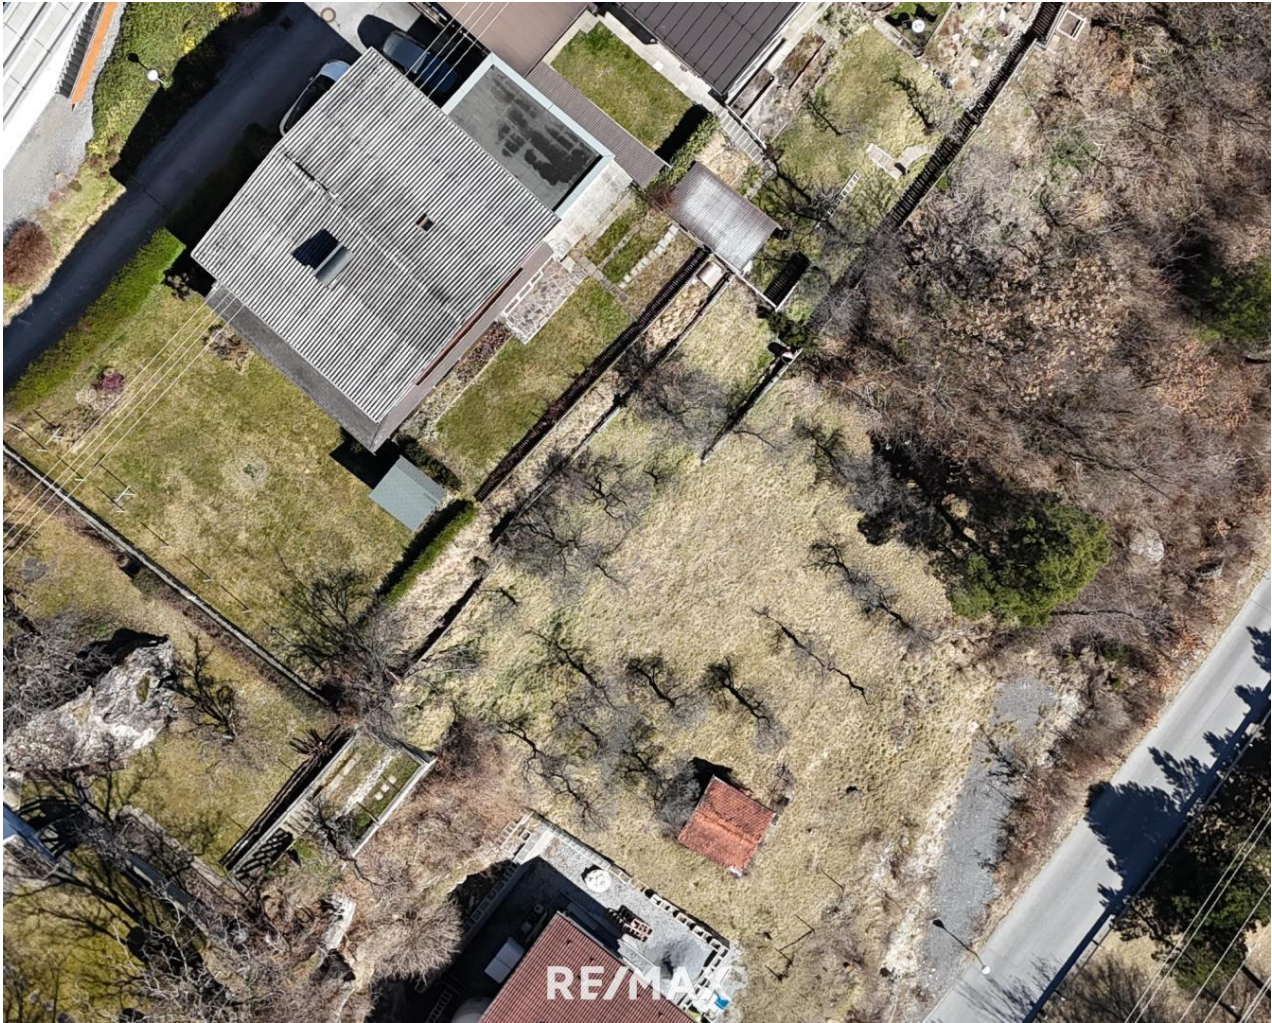

## **Exklusiver Baugrund in einer der schönsten Lagen von Landeck!**

Grundstück - Landeck

**Objektnummer: 1613\_11032**

**Eine Immobilie von RE/MAX Immoreal**

## Objektbeschreibung

Exklusiver Baugrund in einer der schönsten Lagen von Landeck! • Wunderschöne Aussicht (sehr sonnig) • Grundstücksgröße: ca. 800 m<sup>2</sup> • Südhanglage • Widmung: Wohngebiet • Perfekte Anbindung • Naturnah Für nähere Informationen zur Immobilie fordern Sie bitte ein Exposé an. Wir bitten Sie um Verständnis, dass wir unserer Nachweispflicht nachkommen müssen und wir Anfragen nur unter Angabe der vollständigen Kontaktdaten (Name, Adresse, Telefonnummer, Email) beantworten können! Nicht alle Immobilien sind auf der Webseite zu sehen. Sie können uns gerne Ihren Suchwunsch bekannt geben.  
Weitere interessante Objekte finden Sie unter <http://www.remax-recon.at/>