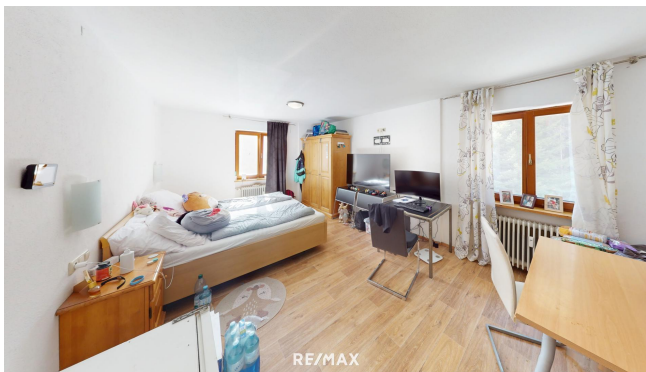

Alpines Wohnglück: Charmantes Personalhaus oder Mehrfamilienhaus in Biberwier!

Haus - Biberwier - OG - Terrasse

Objektnummer: 1613_11028

Eine Immobilie von RE/MAX Immoreal

Zahlen, Daten, Fakten

Art:	Haus - Mehrfamilienhaus
Land:	Österreich
PLZ/Ort:	6633 Biberwier
Möbliert:	Teil
Wohnfläche:	226,45 m ²
Nutzfläche:	105,00 m ²
Zimmer:	11
Bäder:	4
WC:	5
Terrassen:	1
Stellplätze:	4
Kaufpreis:	350.000,00 €
Infos zu Preis:	

Verhandlungsbasis

Provisionsangabe:

3.00 %

Ihr Ansprechpartner

Jasmin Grünauer

RE/MAX Recon 4
Malsersstraße 20
6500 Landeck

Objektbeschreibung

Alpines Wohnglück: Charmantes Personalhaus oder Mehrfamilienhaus in Biberwier! • Blick auf die Tiroler Zugspitze • Nähe Skigebiet und sonnige Lage • Mehrfamilienhaus/Personalhaus mit 4 Wohneinheiten • Großzügige Terrasse mit Blick auf die Berge • Sanierungen erforderlich • Garage & Außenabstellplätze • Auf zwei Geschosse verteilt • Teilweise möbliert Für nähere Informationen zur Immobilie fordern Sie bitte ein Exposé an. Wir bitten Sie um Verständnis, dass wir unserer Nachweispflicht nachkommen müssen und wir Anfragen nur unter Angabe der vollständigen Kontaktdaten (Name, Adresse, Telefonnummer, Email) beantworten können! Nicht alle Immobilien sind auf der Webseite zu sehen. Sie können uns gerne Ihren Suchwunsch bekannt geben.