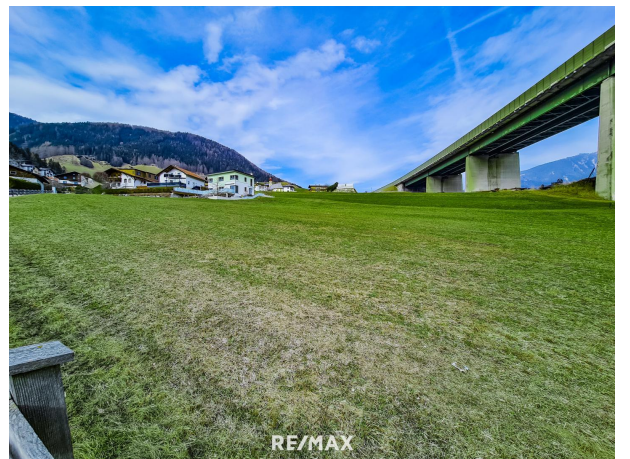

**Vielseitiges Angebot – 1040 m² großes Grundstück in
Matrei am Brenner!**

Grundstück Matrei am Brenner

Objektnummer: 1613_11018

Eine Immobilie von RE/MAX Immoreal

Zahlen, Daten, Fakten

Art: Grundstück - Baugrund Eigenheim
Land: Österreich
PLZ/Ort: 6143 Matri am Brenner
Kaufpreis: 603.200,00 €
Provisionsangabe:

Objektbeschreibung

Vielseitiges Angebot – 1040 m² großes Grundstück in Matri am Brenner! • Ländliche und sonnige Dorfrandlage • Entfernung zu Innsbruck: ca. 17 km • Grundstücksgröße: ca. 1040 m² • Verschiedene Teilungsvarianten des Grundstücks liegen vor • Freizeitaktivitäten (Sommer & Winter) • Über Straße gut erschlossen • Kanal und Glasfaserkabel vorhanden Für nähere Informationen zur Immobilie fordern Sie bitte ein Exposé an. Wir bitten Sie um Verständnis, dass wir unserer Nachweispflicht nachkommen müssen und wir Anfragen nur unter Angabe der vollständigen Kontaktdaten (Name, Adresse, Telefonnummer, Email) beantworten können! Nicht alle Immobilien sind auf der Webseite zu sehen. Sie können uns gerne Ihren Suchwunsch bekannt geben.