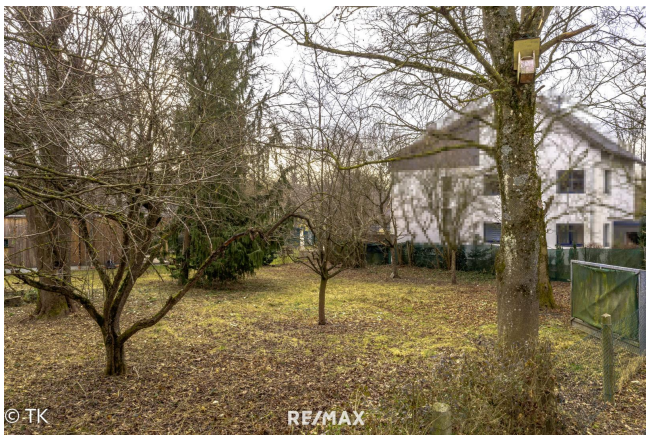

Objektbeschreibung

Dieses Grundstück bietet eine einmalige Gelegenheit, einen Baugrund ohne Bauzwang in Ried im Innkreis zu erwerben. Die Bauparzelle ist als Wohngebiet gewidmet. Der Bebauungsplan erlaubt eine Bebauung mit zwei Vollgeschossen in offener Bauweise. Derzeit befindet sich auf dem Grundstück ein Baumbestand (Apfel, Kirsche, Ahorn, Rote Kastanie, Zwetschge), wodurch die Liegenschaft auch ideal als Freizeitgrundstück genutzt werden kann. Die Zufahrt erfolgt über eine öffentliche Straße. Eine Leitung des öffentlichen Kanalnetzes sowie der Trinkwasserversorgung verläuft über das Grundstück. Diese Liegenschaft eignet sich perfekt, um den eigenen Wohnraum in bester Lage von Ried zu verwirklichen oder als langfristige Wertanlage. Ich freue mich auf eine gemeinsame Besichtigung! Wir weisen auf Ihre 14-tägige Rücktrittsfrist (nach § 11 FAGG) hin. Damit Ihre Rechte gewahrt werden, beantworten wir nur Anfragen mit vollständigen Kontaktdaten (Name, Adresse, Handy, E-Mail). Wir werden gerne vor Ablauf der 14-tägigen Rücktrittsfrist für Sie tätig, wenn Sie uns gesetzeskonform (FAGG) und ausdrücklich (am besten per E-Mail) auffordern. Wenn Kaufvertrag/ Mietvertrag nicht zustande kommen, ist unsere Tätigkeit für Sie völlig kostenfrei. Wir möchten an dieser Stelle auf unsere Doppelmaklertätigkeit hinweisen. Nur auf www.remax.at finden Sie neue RE/MAX Immobilien früher und vollständig. Neuer Job, neue Perspektiven: Jetzt als Immobilienmakler/in durchstarten! Werden Sie Teil unseres Teams – jetzt bewerben unter karriere@remax-innova.at. Weitere Infos in unseren News: <https://www.remax.at/de/ib/remax-innova-braunau-inn/news/wir-suchen-sie-16641>