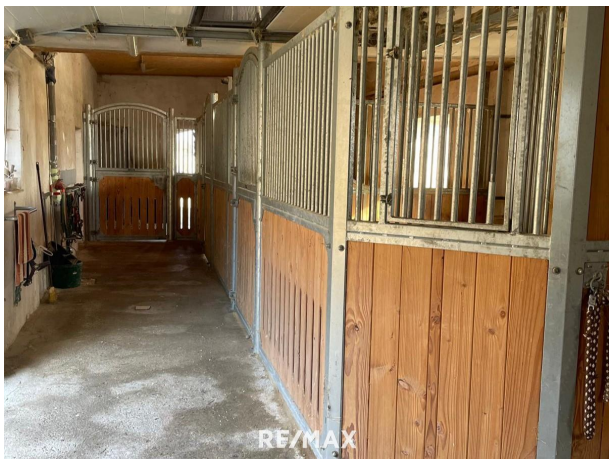

Reiterhof in idyllischer Lage

Reiterhof in idyllischer Alleinlage

Objektnummer: 3737_394

Eine Immobilie von RE/MAX Immo-Service in Melk

Zahlen, Daten, Fakten

Art:	Land und Forstwirtschaft - Reiterhof
Land:	Österreich
PLZ/Ort:	3231 St. Margarethen an der Sierning
Möbliert:	Teil
Wohnfläche:	124,00 m ²
Zimmer:	2
Bäder:	1
WC:	1
Stellplätze:	1
Heizwärmebedarf:	258,00 kWh / m ² * a
Gesamtenergieeffizienzfaktor:	3,09
Provisionsangabe:	

Objektbeschreibung

* Reiterhof in idyllischer Lage – ca. 8,5 ha Grund * ruhige, ländliche Umgebung * Wohnhaus älteren Ursprungs ca. 18 Jhd. * Wirtschaftstrakt, Werkstatt, Heulager, Garagen, Scheune, älteren Ursprungs * Widmung: GLF- Grünland Land- und Forstwirtschaft * Grundfläche ca. 85.408 m² * Nutzfläche Sattelkammer, Werkstatt: ca. 120 m² * Nutzfläche Heulager, Scheune: ca. 300 m² * Nutzfläche Stall: ca. 120 m² * Nutzfläche Garage: ca. 141 m² * Wohnnutzfläche EG: ca. 124 m² * großzügige Bewegungs- und Trainingshalle 20x40 m Nutzfläche 800 m² BJ 2017 * Dressurviereck 20x60 m BJ 2015 * Beheizung Zentraler Kachelofen im Wohnhaus, Einzelofen, teilw. elektrisch * Kunststofffenster 2 Scheiben BJ 2012 * Dach: Eterniteindeckung mit Warmdach * Anschlüsse: Strom, Glasfaser, Telefon, * Abwasserbeseitigung über Ortskanal * Wasserversorgung: Ortswasseranschluss, Hausbrunnen für Brauchwasser *
Landeshauptstadt St. Pölten ca. 15 km entfernt * HWB 258,3 fGEE 3,09 Preis auf Anfrage
Dieses Angebot ist unverbindlich, freibleibend, Zwischenverwertung vorbehalten. Alle unsere Objekte finden Sie unter remax.at! Sie überlegen Ihre Immobilie zu verkaufen? Jetzt kostenlosen Beratungstermin vereinbaren! Tel. 02752 / 53 240 Angaben gemäß gesetzlichem