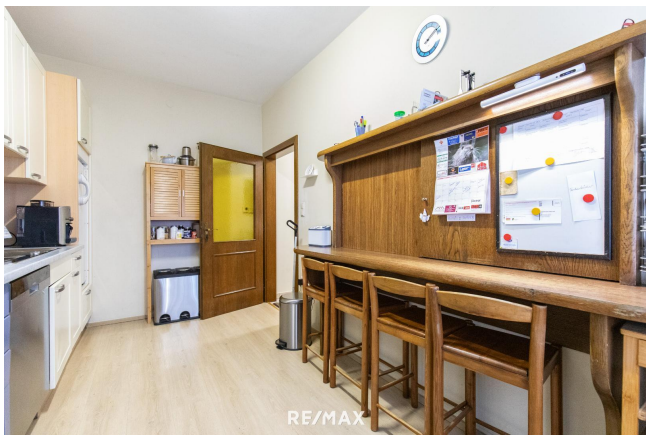

## Objektbeschreibung

Großzügiges Einfamilienhaus in Zurndorf – Traumhafte Lage nahe Parndorf Outlet Center und Bratislava Zum Verkauf steht dieses attraktive Einfamilienhaus in ruhiger Lage in Zurndorf, mit einer großzügigen Grundstücksfläche von 1.500 m<sup>2</sup> und einer Wohnfläche von ca. 150 m<sup>2</sup>. Die Immobilie erstreckt sich über 4 Etagen und bietet viel Platz für Familie und Freizeit.

Ausstattung: EG: Appartement für 2 Personen mit Küche Essbereich, Bad sowie Sauna für entspannende Momente, Terrasse OG: Vorraum. Bad, Küche Wohn und Esszimmer 2OG: 3 Schlafzimmer, Garderobe, durchgehender Balkon - ideal für Familien Teilunterkellert – zusätzlicher Stauraum und vielseitig nutzbar Carport – bequemes Parken direkt vor der Tür Zentralheizung mit Gas sowie feste Brennstoffe Die Nähe zum Parndorf Outlet Center und zur Hauptstadt Bratislava macht dieses Haus zu einem perfekten Ausgangspunkt für Shopping, Kultur und Freizeitaktivitäten. Nutzen Sie die Vorteile einer ländlichen Umgebung mit bester Erreichbarkeit zu städtischen Annehmlichkeiten. Direkter Zugang zum Naherholungsgebiet Ablassteich Lage: Ruhelage in Zurndorf Sehr gute Anbindung an Parndorf und Bratislava Ideale Infrastruktur in der Umgebung Anbindung Radwege sowie Wanderwege Erleben Sie den Charme dieses Hauses bei einer Besichtigung und entdecken Sie Ihr neues Zuhause!