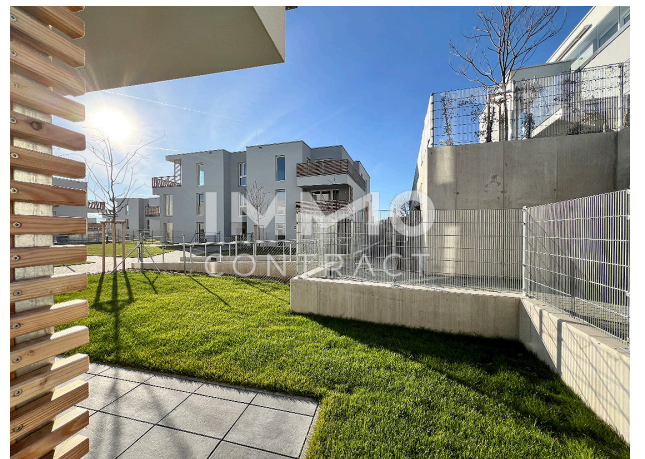

**KREMSER WOHNDOMIZIL 4Zi- 104qm-
Penthouse-Eigentum, 65qm Terrasse, Lift, Tiefgarage, in
beliebter Grünruhelage**

IMG_8419

Objektnummer: 129100_47

Eine Immobilie von IMMOcontract Immobilien Vermittlung GmbH

WOHNFLÄCHE: 103,65 m²
 TERRASSE: 64,91 m²

RAUMHÖHE: 252 cm

LAGEPLAN

VILLA 5

SCHNITT

Maßstab: o.M.

Objektbeschreibung

In exklusiver Grünruhelage mit Krems und Göttweigblick präsentiert sich diese elegante 4Zi-Terrassenwohnung in Kremser Bestlage. Villa 5/9 Terrassenwohnung DG Vorraum Wohnesküche Flur 1Schlafzimmer mit Duschbad en Suite WC extra Abstellraum 2Schlafzimmer Wannenbad/WC SO Terrasse 64,91qm Anlegerpreis € 804.000,-- zzgl.Ust Tiefgaragenstellplatz € 30.000,--/Anleger € 28.000,-- zzgl. Ust Mit E-Ladestation € 35.000,--/Anleger € 33.000,-- zzgl. Ust Familienstellplatz € 36.000,--/Anleger € 34.000,-- zzgl. Ust Sieben 3-geschossige Villenobjekte mit je 8 -10 Wohneinheiten / Haus stehen zur Auswahl. EG: 2 - 4 Zimmer Wohnungen mit Garten OG: 2 - 3 Zimmer Wohnungen mit Balkon DG : 2 - 4 Zimmer Wohnungen mit Terrassen Die 2 - 4 Zimmerwohnungen bieten im Erdgeschoss, Gartenflächen zwischen 50 - 300qm. Großzügige Balkone von ca. 8 und 13qm finden sich in den Obergeschossen. Die Dachgeschosswohnungen bezaubern mit 35qm - 65qm großen Terrassen und Panoramablick. Für weitere Informationen und Besichtigungen stehen wir Ihnen jederzeit sehr gerne zur Verfügung. Wir führen Sie sehr gerne durch Ihr Neues Domizil... Maklerprovision 3% vom Kaufpreis zzgl. 20% Ust