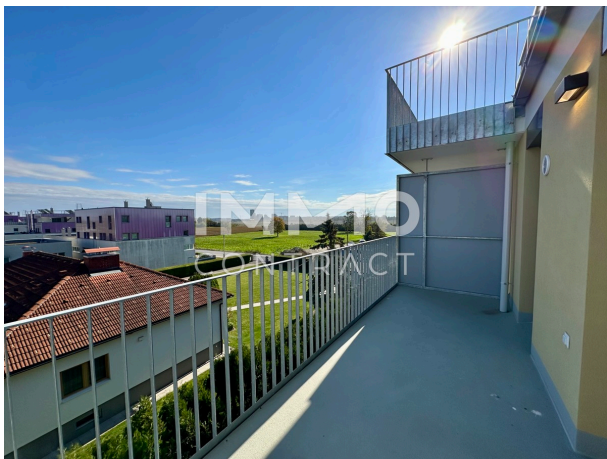

Ihr Ansprechpartner

Lucas Carlsen

Austro Tower, Schnirchgasse 17
1030 Wien

Gerne stehe ich Ihnen für weitere Informationen oder einen Besichtigungstermin zur Verfügung.

Objektbeschreibung

Pfalzgasse 29: Wo Wohnqualität ein Zuhause hat Beziehen Sie Ihren hochwertigen Wohnraum - Erstbezug einer grünen Oase in U-Bahn-Nähe. Wohnungsfinder: <https://www.pfalzgasse.immo/#finder> Luftwärmepumpen in Kombination mit PV-Anlagen ermöglichen es die Einheiten energieeffizient zu heizen & kühlen. Die Grün- Ruhelage sowie die gute Infrastrukturelle Anbindung (U2 „Hausfeldstraße“ in 10min, S-Bahn „Wien Aspern Nord“ in 10min erreichbar + Buslinien 95A, 97A & N24 vor der Haustür) runden das Ganze ab und machen das Wohnbauprojekt von der Pfalzgasse bis hin zur Podhagskygasse besonders attraktiv. Im Projekt gibt es zahlreiche 2, 3 & 4 Zimmer Wohnungen welche alle über Freiflächen & Innen- oder Außenjalousien verfügen. Die Wohnungsgrößen bewegen sich zwischen ca. 38 m² und 80 m² und sind allesamt mit hochwertigen Miele-Geräten ausgestattet. Alle Einheiten sind ab dem 01.11 beziehbar. Gerne können Sie auch einen Stellplatz in der Hauseigenen Tiefgarage anmieten. Das Projekt im Überblick: •293 freifinanzierte Wohnungen •147 Autoabstellplätze (15 E-Lade Stellplätze) •2-4 Zimmer Wohnungen •ca. 38 m² bis 80 m² •attraktive Freiflächen •Kinder- und Jugendspielplätze •Einlagerungsräume •PV-Anlagen am Dach •Luft-Wärmepumpe