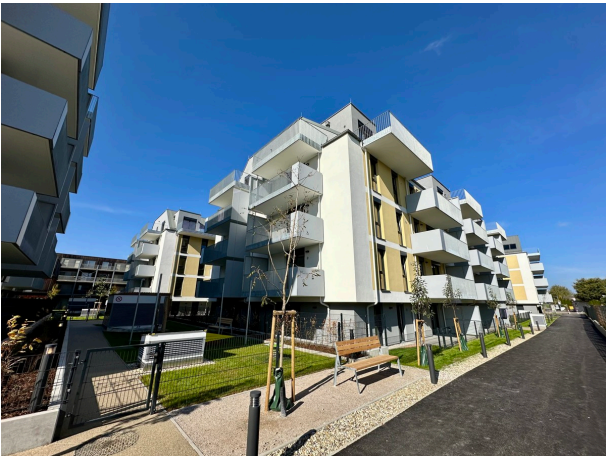

**1. MONAT MIETFREI bei Anmietung ab 01.02.2025! -
Exklusiver Erstbezug im Grünen - Nähe Badeteich
Hirschstetten und Seestadt**

Herbstaktion Pfalzgasse

Objektnummer: 129629_155

Eine Immobilie von IMMOcontract Immobilien Vermittlung GmbH

Ihr Ansprechpartner

Lucas Carlsen

Austro Tower, Schnirchgasse 17
1030 Wien

Gerne stehe ich Ihnen für weitere Informationen oder einen Besichtigungstermin zur Verfügung.

Objektbeschreibung

Pfalzgasse 29: Wo Wohnqualität ein Zuhause hat Beziehen Sie Ihren hochwertigen Wohnraum - Erstbezug einer grünen Oase in U-Bahn-Nähe. Wohnungsfinder: <https://www.pfalzgasse.immo/#finder> Luftwärmepumpen in Kombination mit PV-Anlagen ermöglichen es die Einheiten energieeffizient zu heizen & kühlen. Die Grün- Ruhelage sowie die gute Infrastrukturelle Anbindung (U2 „Hausfeldstraße“ in 10min, S-Bahn „Wien Aspern Nord“ in 10min erreichbar + Buslinien 95A, 97A & N24 vor der Haustür) runden das Ganze ab und machen das Wohnbauprojekt von der Pfalzgasse bis hin zur Podhagskygasse besonders attraktiv. Im Projekt gibt es zahlreiche 2, 3 & 4 Zimmer Wohnungen welche alle über Freiflächen & Innen- oder Außenjalousien verfügen. Die Wohnungsgrößen bewegen sich zwischen ca. 38 m² und 80 m² und sind allesamt mit hochwertigen Miele-Geräten ausgestattet. Alle Einheiten sind ab dem 01.11 beziehbar. Gerne können Sie auch einen Stellplatz in der Hauseigenen Tiefgarage anmieten. Das Projekt im Überblick: •293 freifinanzierte Wohnungen •147 Autoabstellplätze (15 E-Lade Stellplätze) •2-4 Zimmer Wohnungen •ca. 38 m² bis 80 m² •attraktive Freiflächen •Kinder- und Jugendspielplätze •Einlagerungsräume •PV-Anlagen am Dach •Luft-Wärmepumpe