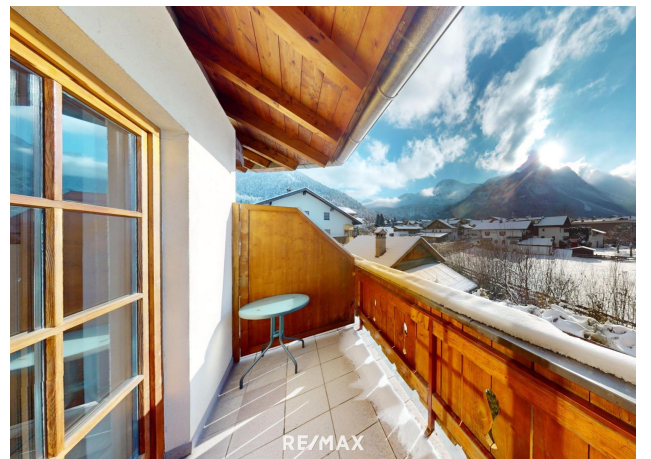

## Objektbeschreibung

Toplage und Tradition: Hotel in den Tiroler Bergen an der Zugspitze! • Baujahr ca. 1950 | Generalumbau 1990 | Letzte Modernisierung 2010 • Wohnfläche: ca. 900 m<sup>2</sup> • Nutzfläche: ca. 1.200 m<sup>2</sup> • Grundstücksfläche: ca. 1.050 m<sup>2</sup> • 17 Gästezimmer davon 3 Suiten | 33 Betten • Einzel -, Doppel und Familienzimmer • Wellnessbereich mit Sauna & Infrarotkabine, Dampfbad u.v.m. • Traditionelle Stube - 100 Jahre alt • Öl-Zentralheizung • 15 Stk. KFZ-Abstellplätze (erweiterbar) Für nähere Informationen zur Immobilie fordern Sie bitte ein Exposé an. Wir bitten Sie um Verständnis, dass wir unserer Nachweispflicht nachkommen müssen und wir Anfragen nur unter Angabe der vollständigen Kontaktdaten (Name, Adresse, Telefonnummer, Email) beantworten können! Nicht alle Immobilien sind auf der Webseite zu sehen. Sie können uns gerne Ihren Suchwunsch bekannt geben. Angaben gemäß gesetzlichem Erfordernis: