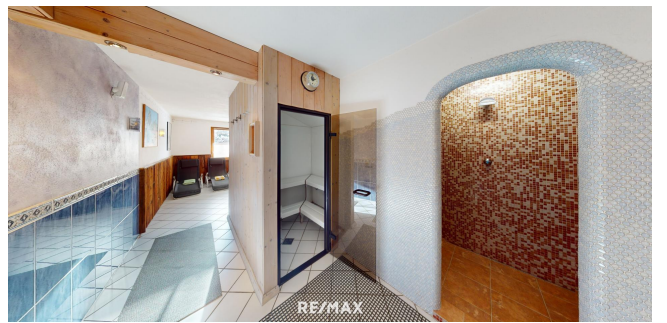

## Objektbeschreibung

Toplage und Tradition: Hotel in den Tiroler Bergen an der Zugspitze! • Baujahr ca. 1950 | Generalumbau 1990 | Letzte Modernisierung 2010 • Wohnfläche: ca. 900 m<sup>2</sup> • Nutzfläche: ca. 1.200 m<sup>2</sup> • Grundstücksfläche: ca. 1.050 m<sup>2</sup> • 17 Gästezimmer davon 3 Suiten | 33 Betten • Einzel -, Doppel und Familienzimmer • Wellnessbereich mit Sauna & Infrarotkabine, Dampfbad u.v.m. • Traditionelle Stube - 100 Jahre alt • Öl-Zentralheizung • 15 Stk. KFZ-Abstellplätze (erweiterbar) Für nähere Informationen zur Immobilie fordern Sie bitte ein Exposé an. Wir bitten Sie um Verständnis, dass wir unserer Nachweispflicht nachkommen müssen und wir Anfragen nur unter Angabe der vollständigen Kontaktdaten (Name, Adresse, Telefonnummer, Email) beantworten können! Nicht alle Immobilien sind auf der Webseite zu sehen. Sie können uns gerne Ihren Suchwunsch bekannt geben. Angaben gemäß gesetzlichem Erfordernis: