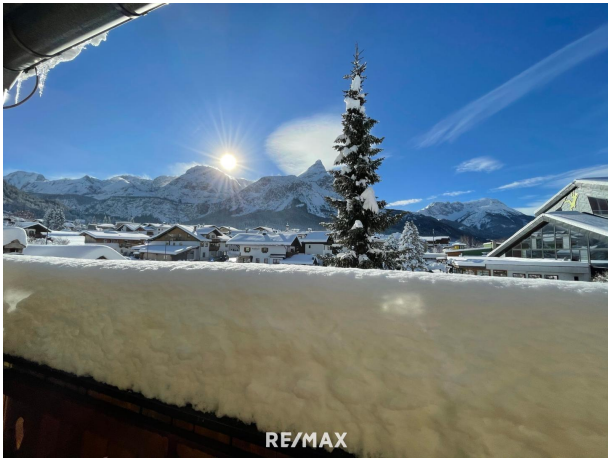

## Objektbeschreibung

Toplage und Tradition: Hotel in den Tiroler Bergen an der Zugspitze! • Baujahr ca. 1950 | Generalumbau 1990 | Letzte Modernisierung 2010 • Wohnfläche: ca. 900 m<sup>2</sup> • Nutzfläche: ca. 1.200 m<sup>2</sup> • Grundstücksfläche: ca. 1.050 m<sup>2</sup> • 17 Gästezimmer davon 3 Suiten | 33 Betten • Einzel -, Doppel und Familienzimmer • Wellnessbereich mit Sauna & Infrarotkabine, Dampfbad u.v.m. • Traditionelle Stube - 100 Jahre alt • Öl-Zentralheizung • 15 Stk. KFZ-Abstellplätze (erweiterbar) Für nähere Informationen zur Immobilie fordern Sie bitte ein Exposé an. Wir bitten Sie um Verständnis, dass wir unserer Nachweispflicht nachkommen müssen und wir Anfragen nur unter Angabe der vollständigen Kontaktdaten (Name, Adresse, Telefonnummer, Email) beantworten können! Nicht alle Immobilien sind auf der Webseite zu sehen. Sie können uns gerne Ihren Suchwunsch bekannt geben. Angaben gemäß gesetzlichem Erfordernis: